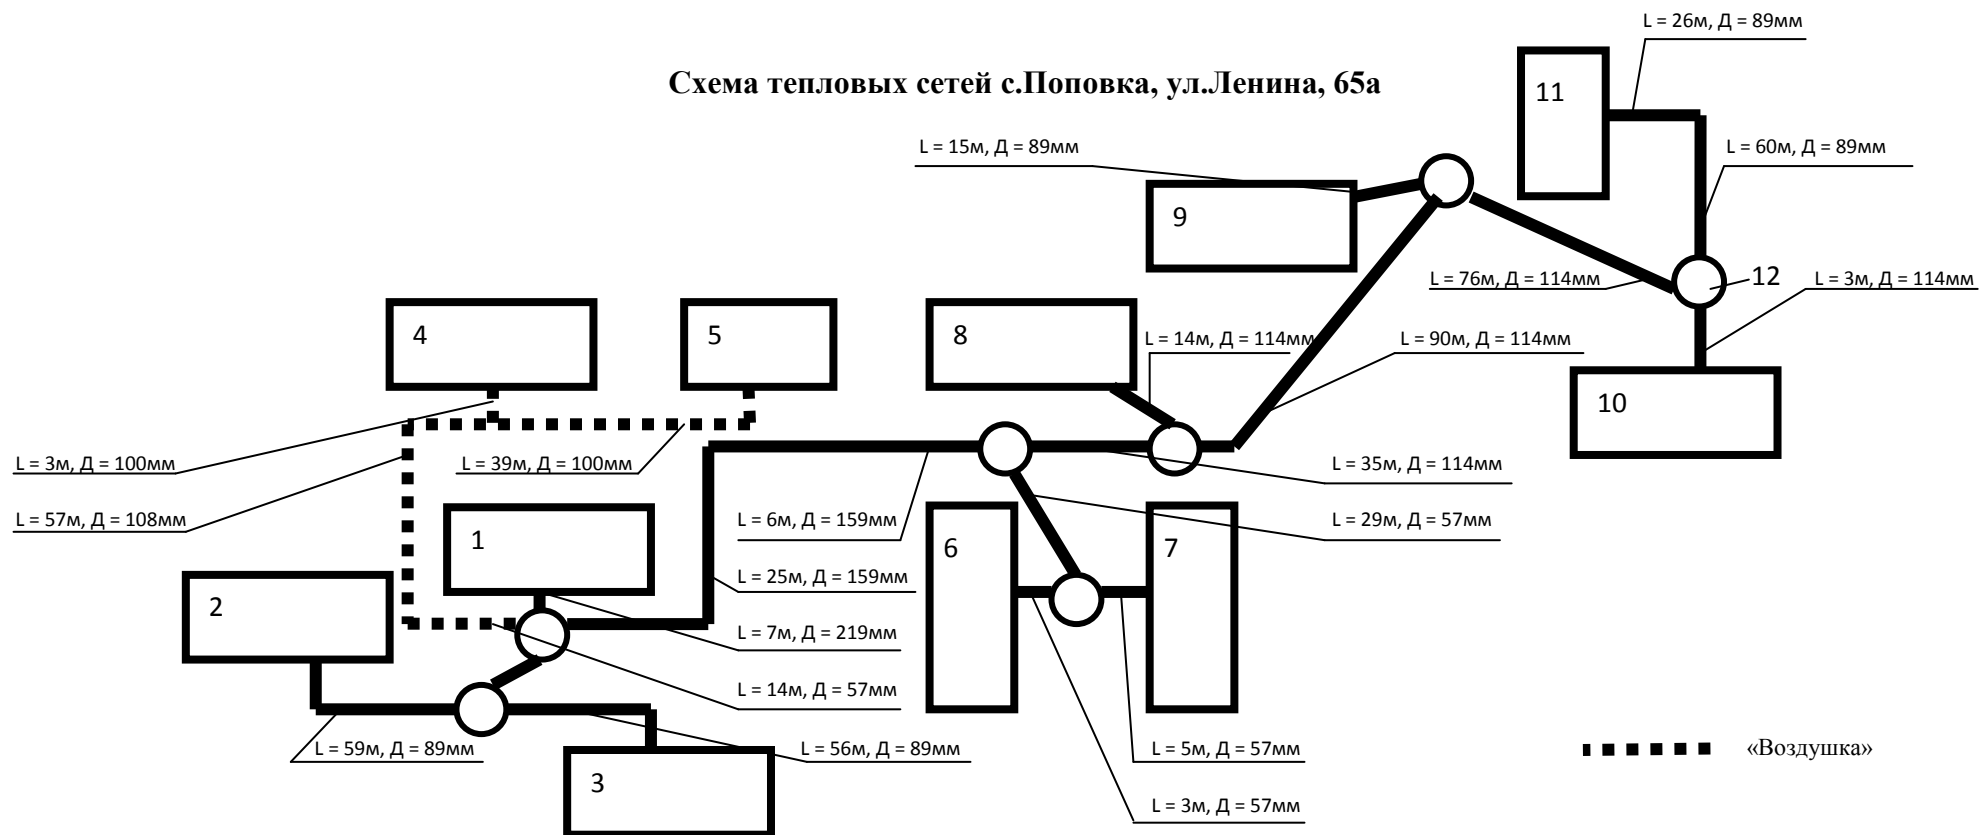

Схема тепловых сетей с.Поповка, ул.Ленина, 65а

| № позиции | Наименование объектов | № позиции | Наименование объектов |
|-----------|---------------------------|-----------|-------------------------|
| 1 | Газовая котельная | 7 | Административное здание |
| 2 | МКДОУ Поповский д/с | 8 | МКУК Поповский КДЦ |
| 3 | Многоквартирный жилой дом | 9 | Отделение Сбербанка |
| 4 | Библиотека | 10 | МКОУ Поповская СОШ |
| 5 | Почта | 11 | Мастерская, ФАП |
| 6 | Гаражи | 12 | Тепловая камера |